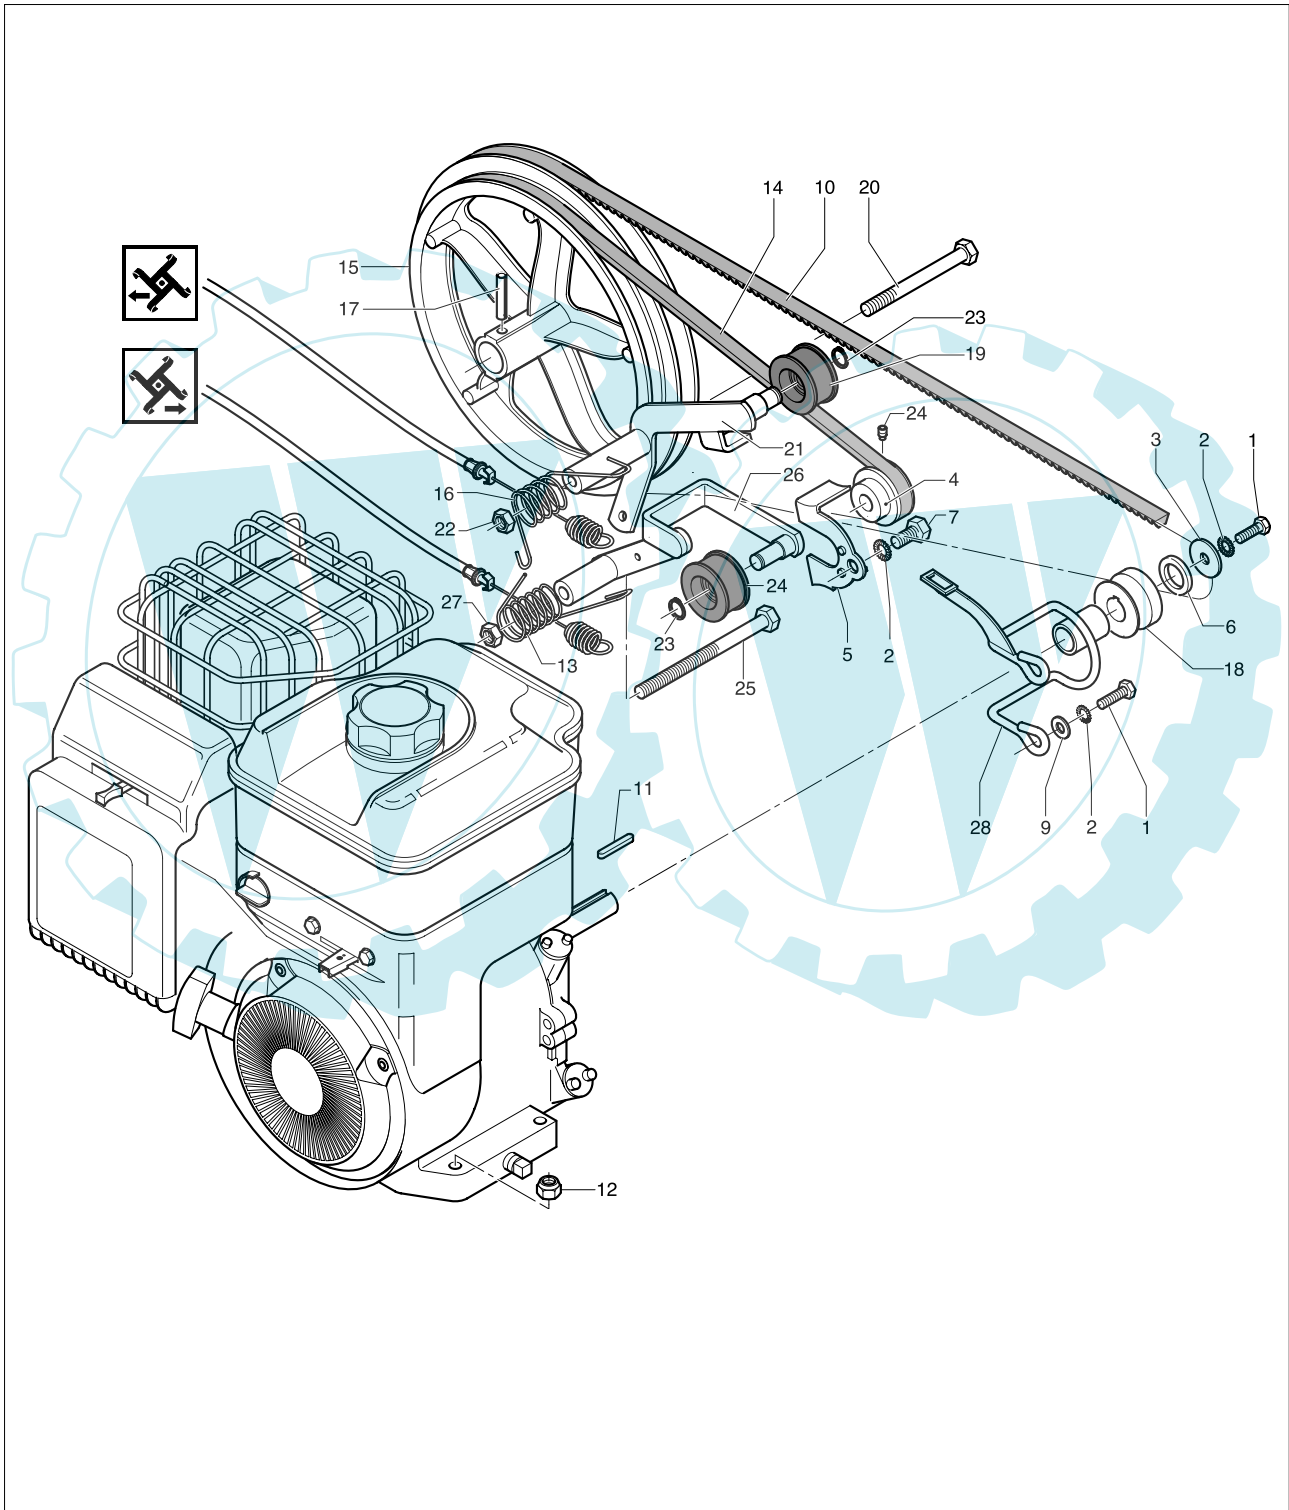

Electrolux

ELECTROLUX OUTDOOR PRODUCTS

brand	McCulloch
-------	------------------

date	2002-02	SHEET 5/6
------	---------	-----------

Model

Product number

MPT 55R

9538783-18

The Electrolux Group. The world's No.1 choice.

Ihr Ersatzteilspezialist im Internet

brand	McCulloch
-------	------------------

date	2002-02	SHEET 6/6
------	---------	-----------

MPT 55R

Pos	PN ELX	PN MEP	Q.ty	Note
1	531 20 75-96	10687300	3	TE 5/16" UNF X 3/4"
2	531 20 79-81	20106200	4	D.8E DIN 6798
3	531 20 55-52	10135380	1	8x30x3ZP
4	531 20 75-94	10687000	1	D.19,5/30/4
5	531 20 76-02	10688000	1	
6	531 20 75-03	10671900	1	D.45
7	531 20 74-30	10654300	1	TE 5/16"UNF x 5/8'(=16mm)
8	531 20 75-97	10687400	1	M5x8 UNI59
9	531 20 49-22	10114200	2	8x16x1,5 ZB
10	531 20 76-16	10689500	1	Z 39 (10x1000LI)
11	531 20 74-32	10654500	1	4,75x4,75x23 UNI 92
12	531 20 85-99	20404900	1	M8 H10 UNI7473-ZB
13	531 20 75-63	10684200	1	
14	531 20 74-31	10654400	1	AX 45 (13x8.5) 1143 K
15	531 20 74-88	10670100	1	D.272
16	531 20 75-64	10684300	1	
17	531 20 84-04	20228214	1	D.6x40
18	531 20 76-17	10689600	1	D.19/25/31H MM
19	531 20 44-30	09128633	2	
20	531 20 50-05	10118000	1	TE M10x100 UNI5737-8.8ZN
21	531 20 76-11	10688500	1	
22	531 20 79-78	20101700	1	M10 H8 UNI 5588-6S ZB
23	531 20 87-72	20655800	2	D.12E DIN 471
25	531 20 74-26	10653700	1	M10x130x88 SPEC
26	531 20 76-12	10688600	1	
27	531 20 86-58	20501310	2	M10 H10 UNI 5587-6S-ZB
28	531 20 75-78	10685400	1	