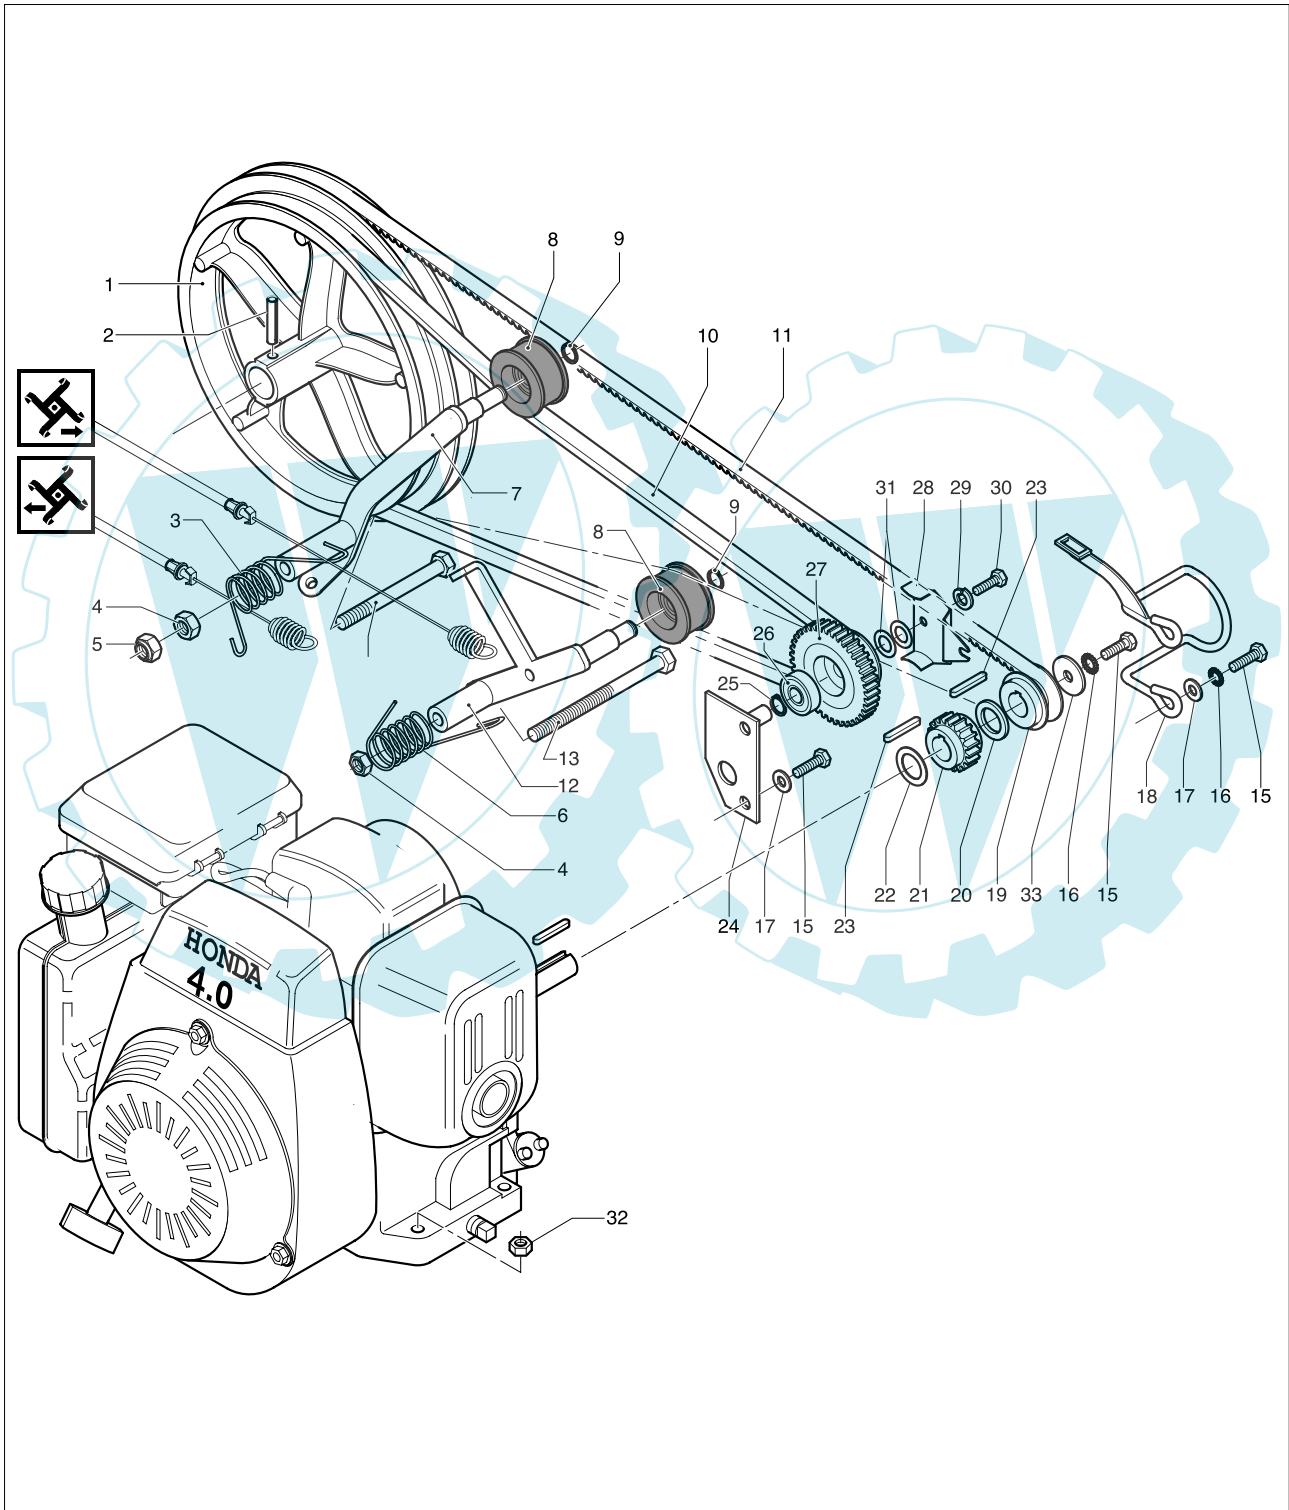

brand	Partner
-------	----------------

date	2002-01	SHEET 3/6
------	---------	-----------

Model

FT5054RB

Product number

9538781-12

brand	Partner
-------	----------------

date	2002-01	SHEET 4/6
------	---------	-----------

FT5054RB

Pos	PN ELX	PN MEP	Q.ty	Note
1	531 20 74-88	10670100	1	D.272
2	531 20 84-04	20228214	1	D.6x40
3	531 20 75-64	10684300	1	
4	531 20 79-78	20101700	2	M10 H8 UNI 5588-6S ZB
5	531 20 71-61	10501160	2	M10 H12 UNI7473-ZB
6	531 20 75-63	10684200	1	
7	531 20 75-24	10681200	1	
8	531 20 44-30	09128633	2	
9	531 20 87-72	20655800	2	D.12E DIN 471
10	531 20 74-31	10654400	1	AX 45 (13x8,5) 1143 K
11	531 20 75-10	10674600	1	Z40
12	531 20 75-22	10680700	1	
13	531 20 74-26	10653700	1	M10x130x88 SPEC
14	531 20 50-05	10118000	1	TE M10x100 UNI5737-8.8ZN
15	531 20 74-30	10654300	5	TE 5/16"UNF x 5/8"(=16mm)
16	531 20 79-81	20106200	3	D.8E DIN 6798
17	531 20 49-22	10114200	4	8x16x1,5 ZB
18	531 20 75-78	10685400	1	
19	531 20 75-03	10671900	1	D.45
20	531 20 75-94	10687000	1	D.19,5/30/4
21	531 20 75-86	10686100	1	Z19
22	531 20 67-25	10300160	1	ITT 20,2x30x1
23	531 20 74-32	10654500	2	4,75x4,75x23 UNI 92
24	531 20 75-85	10686000	1	
25	531 20 75-24	10681200	1	
26	531 20 87-65	20654000	2	6201/2RS
27	531 20 75-87	10686200	1	
28	531 20 75-89	10686400	1	
29	531 20 75-95	10687100	1	D.6
30	531 20 86-12	20480900	1	TE M6x12 UNI 5739-8,8-ZB
31	531 20 75-88	10686300	2	D.12.5/21/0.5
32	531 20 85-99	20404900	4	M8
33	531 20 55-52	10135380	1	